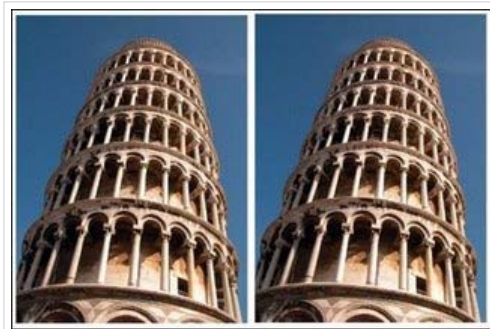

# POETADISOTTOFONDO

LASCIO UN PÒ DI ME IN QUESTO TEMPO INSIPIDO

MERCOLEDI 11 LUGLIO 2007

## L'illusione è tutto nella vita

La **Torre di Pisa** sulla destra sembra più inclinata di quella di sinistra. In realtà le due foto sono perfettamente identiche. Questa immagine, "The Leaning Tower Illusion", ha vinto un mesetto fa il premio per **la migliore illusione ottica dell'anno**, al concorso della Neural Correlate Society. Sul sito ce ne sono **tante altre**. Buone visioni.